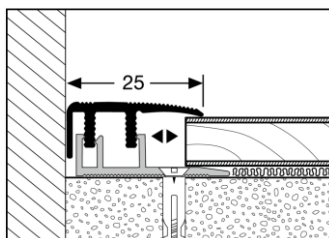

PROFILO TERMINALE PGENPSILVME270 - Alluminio**Specifiche**

- Pergo® Profilo terminale: PGENPSILVME270: silver
- Dimensioni: 1 PC: 2700 x 25 x 10 mm (non installato)
- Modanatura elegante in alluminio per uso Residenziale e Commerciale
- Sistema ad incastro – viti non visibili
- Superficie resistente: colore resistente ai raggi UV e ai graffi
- Antiscivolo

**Caratteristiche:**

Properties	Valori
Materiale	Alluminio anodizzato
Superficie	Resistente ai graffi e antiscivolo
Colore	Argento
Parte inferiore	Binario in allumina 12 viti (3,5x25) e tappi (Ø5) inclusi

Prodotto	Lunghezza mm	Larghezza mm	Altezza mm	Quantità/pacco pcs
Profilo terminale	2700	25	2,9*	10

*sopra la superficie del pavimento

Istruzioni di posa:

Avvitare il binario metallico al sottofondo e incastrare il profilo alla base
Adatto per Pavimenti da 6-10 mm